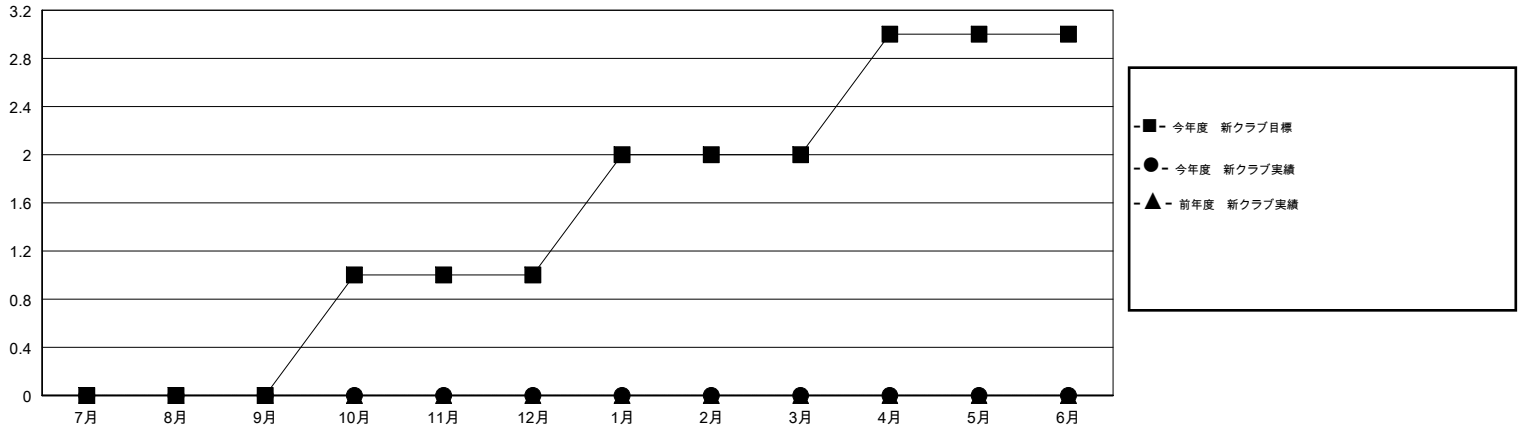

# MONTHLY MEMBERSHIP PROGRESS REPORT

District 332 E

Results as of: 05/31/2019

GMT: MASAYOSHI MARUYAMA, YASUHISA NAKAMURA

地域 JAPAN

GMT会則地域

クラブ				名			
結果: 2018-2019				結果: 2018-2019			
四半期	新クラブ目標	新クラブ	解散クラブ	四半期	会員純増目標	会員増強実績	退会者(転籍を含む) 実際
7月/8月/9月	0	0	0	7月/8月/9月	100	47	31
10月/11月/12月	1	0	0	10月/11月/12月	100	29	34
1月/2月/3月	1	0	0	1月/2月/3月	100	18	20
4月/5月/6月	1	0	0	4月/5月/6月	100	14	38

新クラブ目標及び実績累計

会員目標及び実績累計

解散クラブ: 0	38 CLUBS OF 56 一名以上の新会員を登録	<b>男女別</b> 男性 1,543 (78.56%) 女性 421 (21.44%) 女性%年度目標: 15%
退会者 物故会員 12 クラブ解散 0 その他 111 合計 123	<a href="#">会員累計データを見るには、ここをクリック</a>	世帯主/家族会員合計 633 国際会費半額の家族会員 343