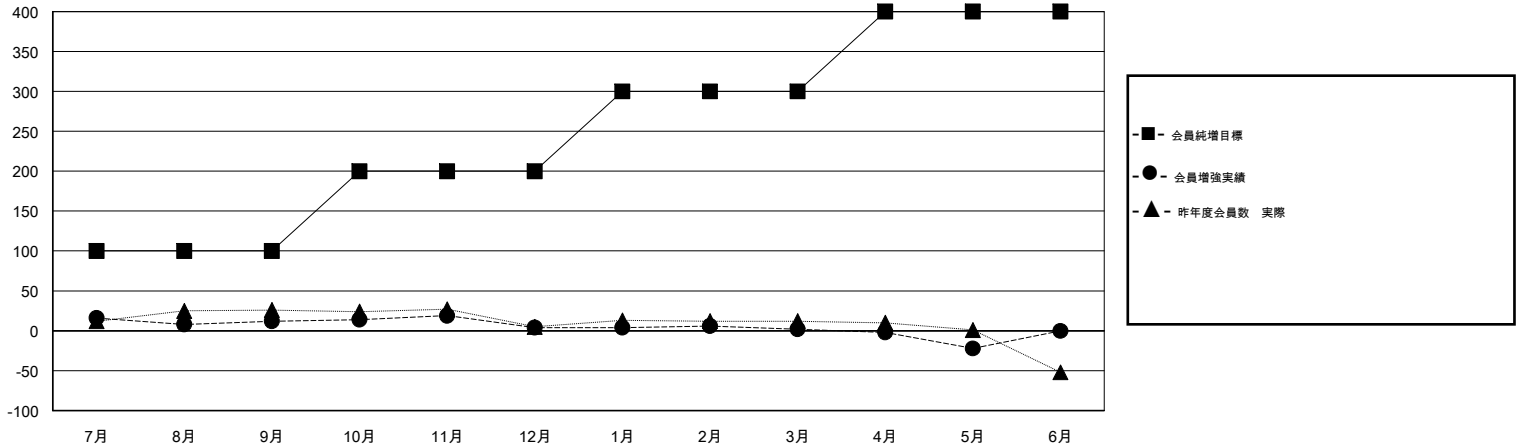

# MONTHLY MEMBERSHIP PROGRESS REPORT

District 332 E

Results as of: 05/31/2019

GMT: MASAYOSHI MARUYAMA, YASUHISA NAKAMURA

地域 JAPAN

GMT会則地域

クラブ				名			
結果: 2018-2019				結果: 2018-2019			
四半期	新クラブ目標	新クラブ	解散クラブ	四半期	会員純増目標	会員増強実績	退会者(転籍を含む) 実際
7月/8月/9月	0	0	0	7月/8月/9月	100	47	31
10月/11月/12月	1	0	0	10月/11月/12月	100	29	34
1月/2月/3月	1	0	0	1月/2月/3月	100	18	20
4月/5月/6月	1	0	0	4月/5月/6月	100	14	38

新クラブ目標及び実績累計

会員目標及び実績累計

解散クラブ: 0	38 CLUBS OF 56 一名以上の新会員を登録	<b>男女別</b> 男性 1,543 (78.56%) 女性 421 (21.44%) 女性%年度目標: 15%
退会者 物故会員 12 クラブ解散 0 その他 111 合計 123	<a href="#">会員累計データを見るには、ここをクリック</a>	世帯主/家族会員合計 633 国際会費半額の家族会員 343